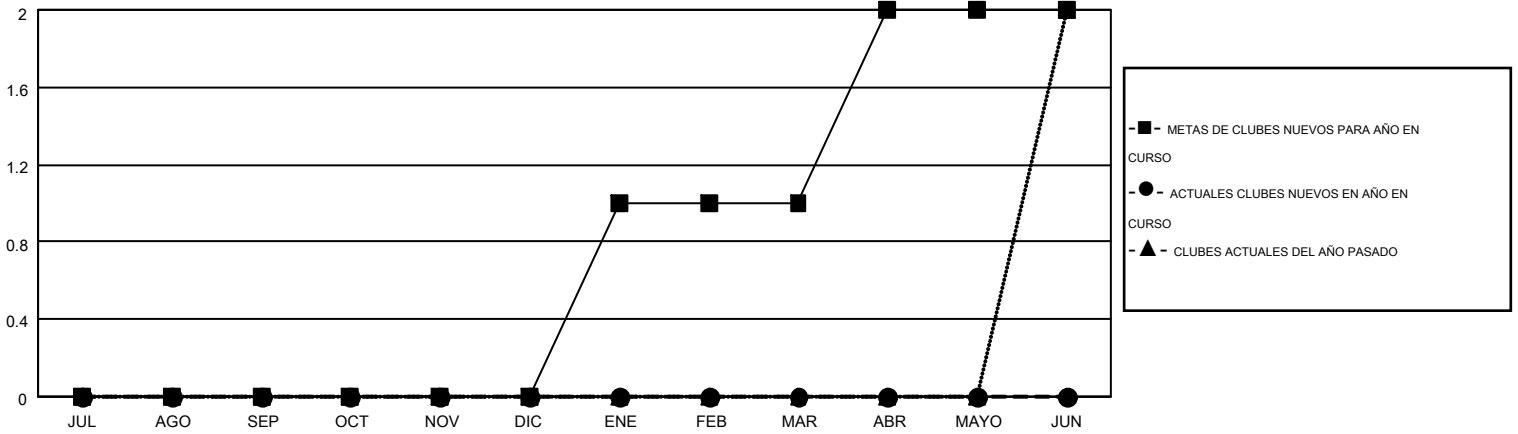

MONTHLY MEMBERSHIP PROGRESS REPORT

Results as of: 8/31/2016

Multiple District S

LOCATION: BOLIVIA

GMT: PEDRO MARRELLO

GMT DE AE 3

Clubes					socios				
RESULTADOS DE 2016-2017					RESULTADOS DE 2016-2017				
TRIMESTRE	META DE CLUBES NUEVOS	NUEVOS CLUBES	CLUBES DADOS DE BAJA	GANANCIA/PÉRDIDA NETA	TRIMESTRE	META DE SOCIOS NUEVOS	SOCIOS FUNDADORES Y SOCIOS AÑADIDOS	SOCIOS DADOS DE BAJA	GANANCIA/PÉRDIDA NETA
JUL/AGO/SEP	0	0	0	0	JUL/AGO/SEP	-41	39	74	-35
OCT/NOV/DIC	0	0	0	0	OCT/NOV/DIC	34	0	0	0
ENE/FEB/MAR	1	0	0	0	ENE/FEB/MAR	14	0	0	0
ABR/MAYO/JUN	1	0	0	0	ABR/MAYO/JUN	90	0	0	0

METAS Y CIFRA ACUMULATIVA DE CLUBES NUEVOS

METAS Y CIFRA ACUMULATIVA DE SOCIOS

CLUBES DADOS DE BAJA: 0	9 CLUBS OF 68 AÑADIERON 1 O MÁS SOCIOS NUEVOS	<u>DISTRIBUCIÓN POR SEXO</u>
		MASCULINO 737 (51.07%)
		FEMENINO 706 (48.93%)
<u>SOCIOS DADOS DE BAJA</u>	CLIC AQUÍ PARA DATOS DE SALUD DE CLUB	SOCIOS EN UNIDAD FAMILIAR 366
FALLECIDOS 3		CABEZA DE FAMILIA 156
CLUB CANCELADO 0		NO ES CABEZA DE FAMILIA 210
OTRO 71		
TOTAL 74		