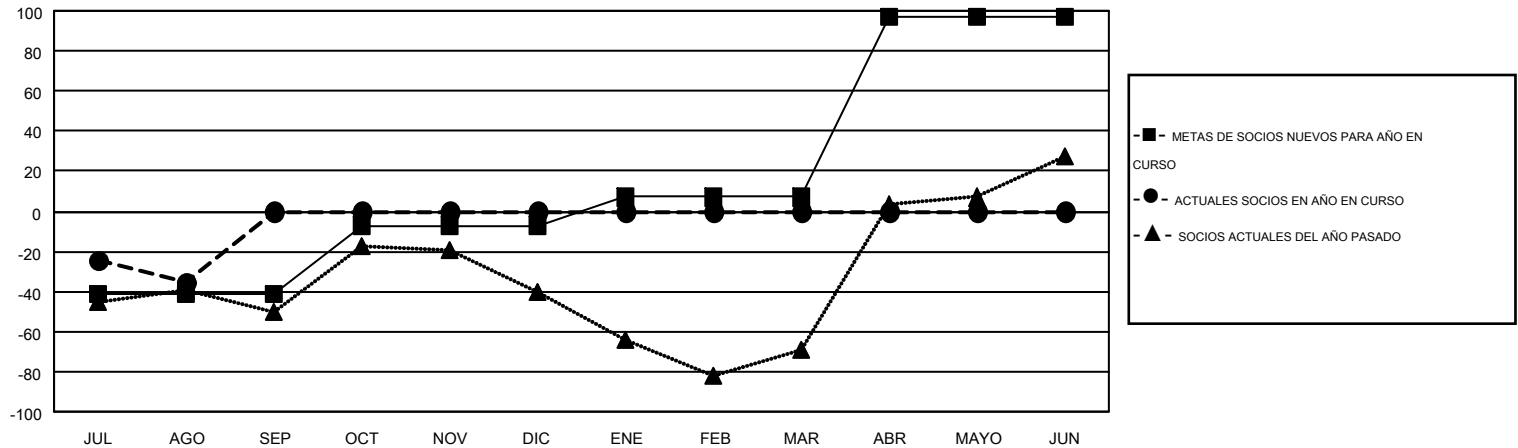

MONTHLY MEMBERSHIP PROGRESS REPORT

Results as of: 8/31/2016

Multiple District S

LOCATION: BOLIVIA

GMT: PEDRO MARRELLO

GMT DE AE 3

Clubes					socios				
RESULTADOS DE 2016-2017					RESULTADOS DE 2016-2017				
TRIMESTRE	META DE CLUBES NUEVOS	NUEVOS CLUBES	CLUBES DADOS DE BAJA	GANANCIA/PÉRDIDA NETA	TRIMESTRE	META DE SOCIOS NUEVOS	SOCIOS FUNDADORES Y SOCIOS AÑADIDOS	SOCIOS DADOS DE BAJA	GANANCIA/PÉRDIDA NETA
JUL/AGO/SEP	0	0	0	0	JUL/AGO/SEP	-41	39	74	-35
OCT/NOV/DIC	0	0	0	0	OCT/NOV/DIC	34	0	0	0
ENE/FEB/MAR	1	0	0	0	ENE/FEB/MAR	14	0	0	0
ABR/MAYO/JUN	1	0	0	0	ABR/MAYO/JUN	90	0	0	0

METAS Y CIFRA ACUMULATIVA DE CLUBES NUEVOS

METAS Y CIFRA ACUMULATIVA DE SOCIOS

CLUBES DADOS DE BAJA: 0	9 CLUBS OF 68 AÑADIERON 1 O MÁS SOCIOS NUEVOS	<u>DISTRIBUCIÓN POR SEXO</u>
		MASCULINO 737 (51.07%)
		FEMENINO 706 (48.93%)
<u>SOCIOS DADOS DE BAJA</u>	CLIC AQUÍ PARA DATOS DE SALUD DE CLUB	SOCIOS EN UNIDAD FAMILIAR 366
FALLECIDOS 3		CABEZA DE FAMILIA 156
CLUB CANCELADO 0		NO ES CABEZA DE FAMILIA 210
OTRO 71		
TOTAL 74		